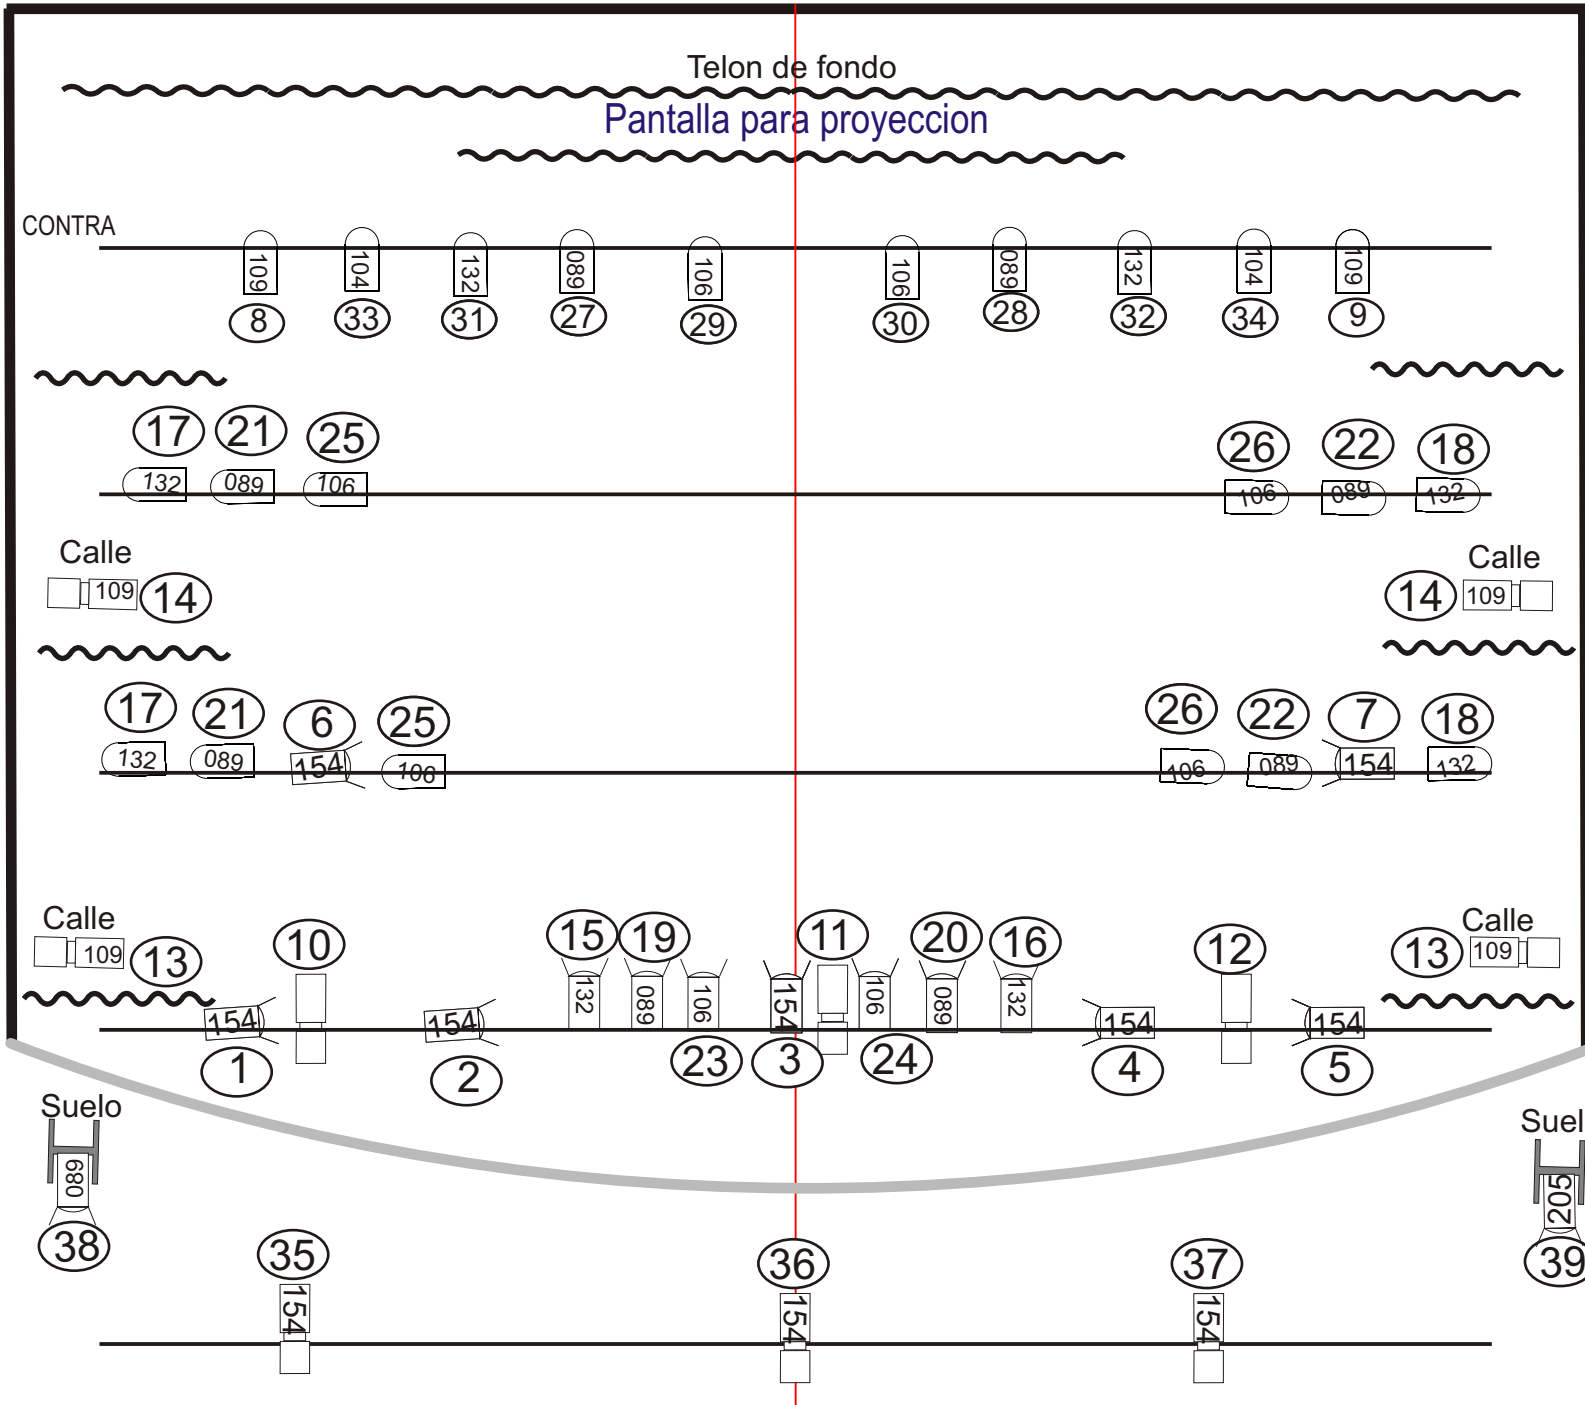

"CUENTA ATRÁS El Rap de Iru"

LEYENDA

Numero	Dibujo	Modelo
15		PC 1KW.
10		Recorte
22		PAR 64/5

39 CANALES DE DIMMER
1 PANTALLA DE PROYECCION

RESPONSABLE TÉCNICO:
Ernesto Monza 625019638

	REC	PC1K	PAR
LEE FILTER			
205		1	
109	4		2
104			2
132		2	6
089	1	2	6
106		2	6
154	3	6	